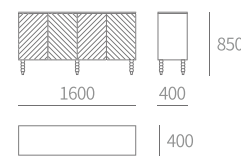

TYPE | B321 - 床 Bed
SIZE | 2560W×2340D×1150H

TYPE | WD601 - 餐边柜 Buffet
SIZE | 1800W×580D×860H

TYPE | WD723 - 餐边柜 Buffet
SIZE | 1450W×400D×795H

TYPE | WD707 - 餐边柜 Buffet
SIZE | 1600W×400D×850H

TYPE | B350 - 床 Bed
SIZE | 2280W×2340D×1300H