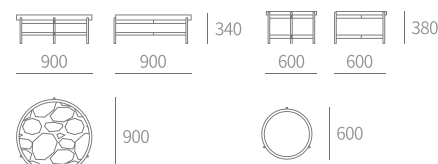

TYPE | WD603 - 茶几组合
SIZE | (大) 900×900×340mm
(小) 600×600×380mm

TYPE | LA318 - 茶几 Tea table
SIZE | 995W×995D×385H

TYPE | LA326 - 茶几 Tea table
SIZE | 1280W×920D×400H

TYPE | LA306A/LC306B - 茶几 Tea table
SIZE | (A) 1335W×850D×455H
(B) 535W×535D×455H