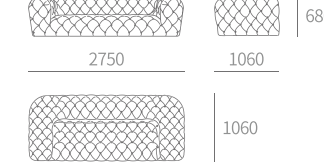

TYPE | S349 - 沙发 (三位) Sofa
SIZE | 2480W×1310D×820H

TYPE | S351 - 沙发 (三位) Sofa
SIZE | 2500W×1250D×880H

TYPE | S351 - 沙发 (三位) Sofa
SIZE | 2500W×1250D×880H

TYPE | WD607 - 沙发 (四位) Sofa
SIZE | 2750W×1060D×680H