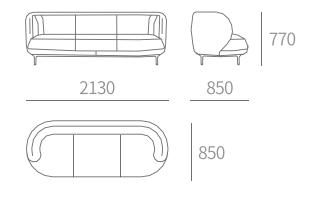

TYPE | S377-沙发 (单位) Sofa
SIZE | 1080W×850D×730H