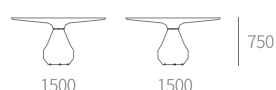

TYPE | T340 - 餐台 Dining table
SIZE | 1500W×1500D×750H

TYPE | T331 - 餐台 Dining table
SIZE | 1500W×1500D×760H (转盘 900)

TYPE | T306 - 餐台 Dining table
SIZE | 1300W×1300D×745H

TYPE | T330 - 餐台 Dining table
SIZE | 1500W×1500D×750H