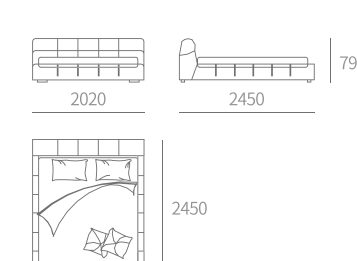

TYPE | B343 - 床 Bed
SIZE | 2460W×2760D×940H