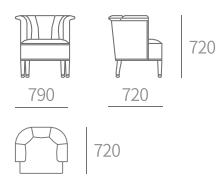

TYPE | S343 - 沙发 (单位) Sofa
SIZE | 990W×820D×680H

TYPE | S343 - 沙发 (左贵妃) Sofa
SIZE | 1090W×1530D×680H

TYPE | S343 - 沙发 (三位) Sofa
SIZE | 1700W×820D×680H

TYPE | A339 - 休闲椅 Leisure chair
SIZE | 790W×720D×720H