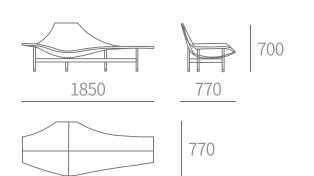

TYPE | S371 - 组合沙发 Sofa
SIZE | 3800/4100W×2600/2900D×750/880H

TYPE | S386 - 沙发 (单位) Sofa
SIZE | 1110W×950D×740H

TYPE | S386 - 沙发 (双位) Sofa
SIZE | 1680W×950D×740H

TYPE | A343 - 躺椅 Leisure chair
SIZE | 1850W×770D×700H