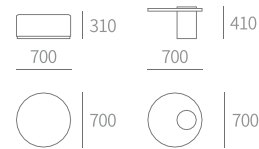

TYPE | WD615 - 茶几组合 Tea table
SIZE | (大) 900W×900D×400H
(小) 500W×500D×500H