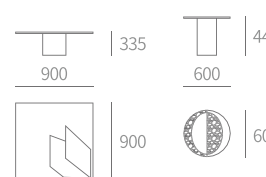

TYPE | LA515 - 茶几组合
SIZE | (大) 900W×900D×450H
(小) 500W×500D×500H