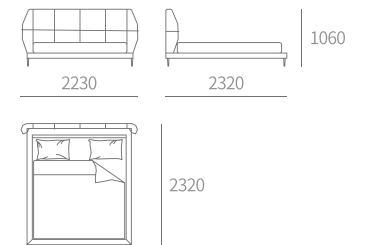

TYPE | B351 - 床 Bed
SIZE | 1330W×2370D×1130H

TYPE | B353 - 床 Bed
SIZE | 2320W×2400D×1030H

TYPE | B371 - 床 Bed
SIZE | 1980W×2240D×950H

TYPE | B359 - 床 Bed
SIZE | 1870W×2270D×1030H

TYPE | B372 - 床 Bed
SIZE | 2230W×2320D×1060H