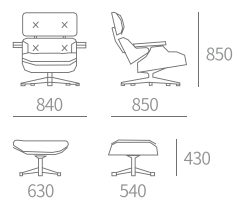

TYPE | A501 - 休闲椅 Leisure chair
SIZE | 720W×820D×760H