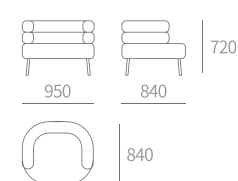

TYPE | S388- 沙发 (双位) Sofa
SIZE | 1710W×770D×770H

TYPE | WD2102 - 休闲椅 / 脚踏 Leisure chair
SIZE | 840W×850D×850H
630W×540D×430H

TYPE | A501 - 休闲椅 Leisure chair
SIZE | 720W×820D×760H

TYPE | A533 - 休闲椅 Leisure chair
SIZE | 950W×840D×720H