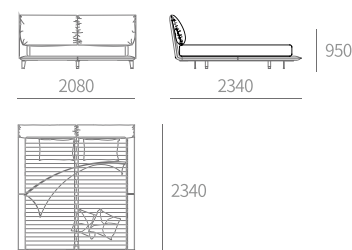

TYPE | B520-床 Bed
SIZE | 2250W×2470D×950H

TYPE | B525-床 Bed
SIZE | 1950W×2310D×950H

TYPE | WD601-床 Bed
SIZE | 2320W×2300D×1170H

TYPE | B376-床 Bed
SIZE | 2050W×2310D×700H

TYPE | B377-床 Bed
SIZE | 2080W×2340D×950H