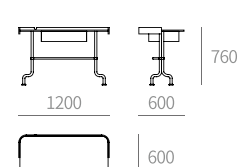

TYPE | B382-床 Bed
SIZE | 2040W×2460D×970H

TYPE | B509-床 Bed
SIZE | 2110W×2220D×1020H

TYPE | B510-床 Bed
SIZE | 2100W×2250D×1030H

TYPE | DT301-妆台 Dresser
SIZE | 1020W×480D×860H

TYPE | DT302-妆台 Dresser
SIZE | 1200W×600D×760H