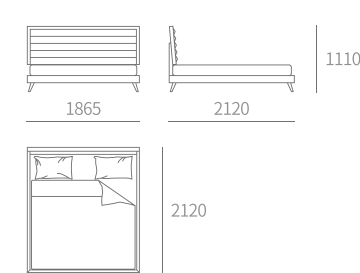

TYPE | B370 - 床 Bed
SIZE | 1700W×2210D×1190H