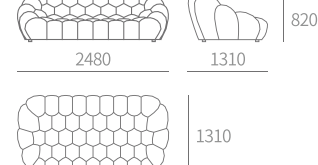

TYPE | S351 - 沙发 (三位) Sofa
SIZE | 2500W×1250D×880H