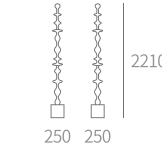

TYPE | P309 - 玄关 Entrance
SIZE | 720W×390D×890H