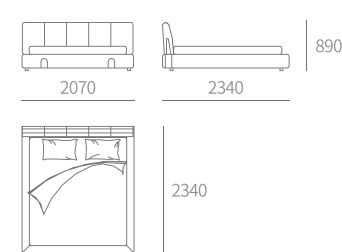

TYPE | B367 - 床 Bed
SIZE | 1670W×2080D×1120H

TYPE | B357 - 床 Bed
SIZE | 2050W×2350D×1030H

TYPE | B360 - 床 Bed
SIZE | 2210W×2480D×910/1180H

TYPE | B362 - 床 Bed
SIZE | 2070W×2340D×890H

TYPE | B352 - 床 Bed
SIZE | 2790W×2460D×1270H