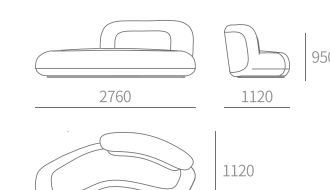

TYPE | S359 - 沙发 (四位) Sofa
SIZE | 2760W×1120D×950H