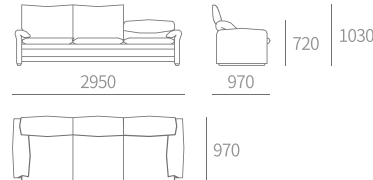

TYPE | S370-组合沙发 Sofa
SIZE | 3020W×880D×710H