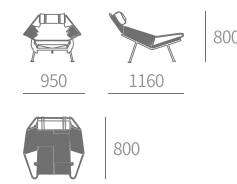

TYPE | A352 - 休闲椅 Leisure chair
SIZE | 720W×1450D×810H