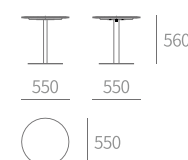

TYPE | LC309-B - 角几 Side table
SIZE | 575W×400D×560H