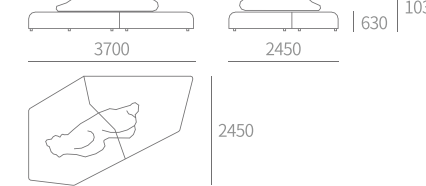

TYPE | WD603 - 沙发 (三位)
SIZE | 1800W×1000D×720H

TYPE | S396 - 沙发 (三位) Sofa
SIZE | 2240W×1050D×730H

TYPE | S397 - 组合沙发 Sofa
SIZE | 3530W×1050D/总宽 2050D×680H

TYPE | S348 - 组合沙发 Sofa
SIZE | 3700W×2450D×630/1030H