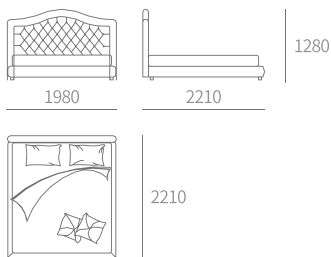

TYPE | B355 - 床 Bed
SIZE | 2170W×2300D×950H