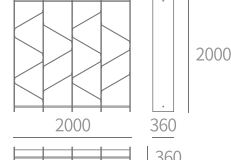

TYPE | T316 - 餐台 Dining table
SIZE | 2800W×1150D×740H

TYPE | T317 - 餐台 Dining table
SIZE | 1500W×1500D×750H

TYPE | BS302 - 书架 Book shelf
SIZE | 1910W×380D×1325H

TYPE | BS304 - 书架 Book shelf
SIZE | 2000W×360D×2000H