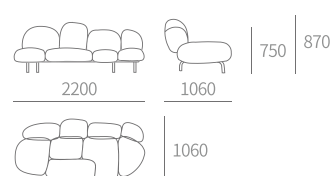

TYPE | A319 - 休闲椅 Leisure chair
SIZE | 890W×950D×950H

TYPE | A340 - 休闲椅 Leisure chair
SIZE | 910W×780D×740H

TYPE | A315 - 休闲椅 Leisure chair
SIZE | 1280W×1030D×800H

TYPE | S334 - 沙发 (三位) Sofa
SIZE | 2200W×1060D×750/870H