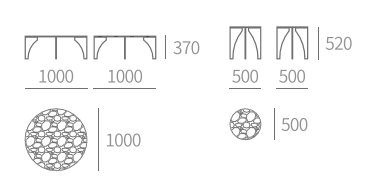

TYPE | LA319/LC307 - 茶几组合
SIZE | (大) 900W×900D×335H
(小) 600W×600D×440H

TYPE | LA515 - 茶几组合
SIZE | (大) 900W×900D×450H
(小) 500W×500D×500H

TYPE | LA517 - 茶几组合
SIZE | (大) 1400W×710D×360H
(小) 550W×370D×470H

TYPE | WD606 - 茶几组合
SIZE | (大) Φ1000×370mm
(小) Φ500×520mm