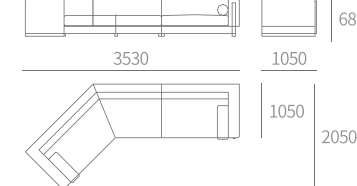

TYPE | S348 - 组合沙发 Sofa
SIZE | 3700W×2450D×630/1030H