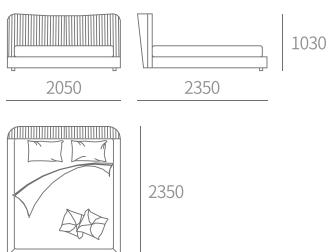

TYPE | B360 - 床 Bed
SIZE | 2210W×2480D×910/1180H