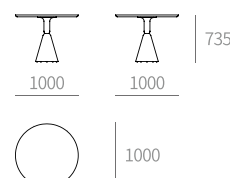

TYPE | T322 - C - 洽谈桌 / 边几
SIZE | 1000W×1000D×735H