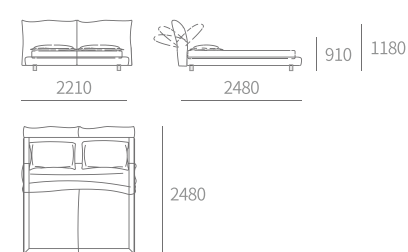

TYPE | B362 - 床 Bed
SIZE | 2070W×2340D×890H