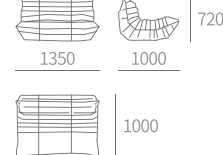

TYPE | S361 - 组合沙发 Sofa
SIZE | 4300W×4300D×360/760H

TYPE | WD603 - 沙发 (脚踏)
SIZE | 900W×1000D×400H

TYPE | WD603 - 沙发 (单位)
SIZE | 900W×1000D×720H

TYPE | WD603 - 沙发 (转角)
SIZE | 1000W×1000D×720H

TYPE | WD603 - 沙发 (两位)
SIZE | 1350W×1000D×720H