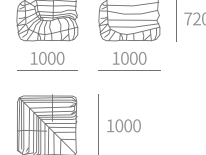

TYPE | S361 - 组合沙发 Sofa
SIZE | 4300W×4300D×360/760H

TYPE | WD603 - 沙发 (脚踏)
SIZE | 900W×1000D×400H

TYPE | WD603 - 沙发 (单位)
SIZE | 900W×1000D×720H

TYPE | WD603 - 沙发 (转角)
SIZE | 1000W×1000D×720H

TYPE | WD603 - 沙发 (两位)
SIZE | 1350W×1000D×720H