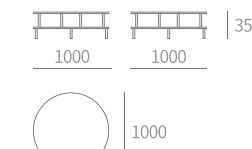

TYPE | LA340-A/B - 茶几组合
SIZE | (大) Φ900×350mm
(小) Φ500×550mm