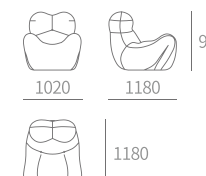

TYPE | WD801 - 休闲椅 (小号)
SIZE | 720W×800D×660H