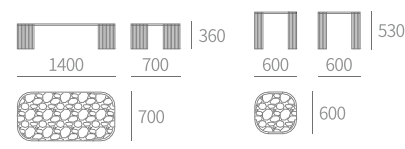

TYPE | WD603 - 茶几组合
SIZE | (大) 900×900×340mm
(小) 600×600×380mm