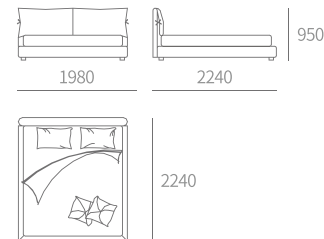

TYPE | B359 - 床 Bed
SIZE | 1870W×2270D×1030H