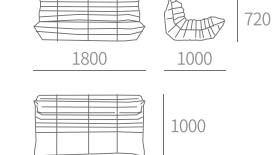

TYPE | S396 - 沙发 (三位) Sofa
SIZE | 2240W×1050D×730H