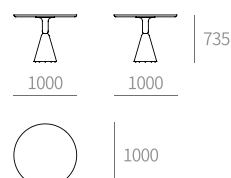

TYPE | T322 - D - 洽谈桌 / 边几
SIZE | 1000W×1000D×735H