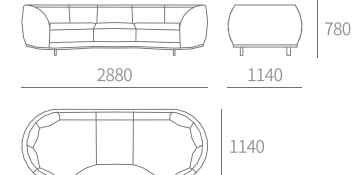

TYPE | S369-沙发 (五位) Sofa
SIZE | 3270W×850D×770H

TYPE | S364-沙发 (三位) Sofa
SIZE | 3500W×1000D×760H

TYPE | S382 - 沙发 (单位) Sofa
SIZE | 1160W×1000D×700H

TYPE | S382 - 沙发 (四位) Sofa
SIZE | 2600W×1000D×700H

TYPE | WD713 - 沙发 (四位) Sofa
SIZE | 2880W×1140D×780H