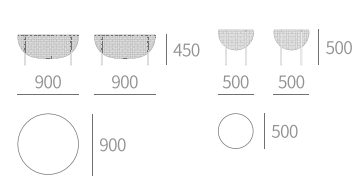

TYPE | LA517 - 茶几组合
SIZE | (大) 1400W×710D×360H
(小) 550W×370D×470H