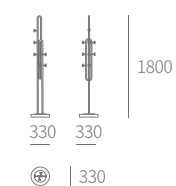

TYPE | B378-床 Bed
SIZE | 1950W×2190D×1030H

TYPE | LS306-A-床尾凳 Bed end stool
SIZE | 1640W×510D×670H

TYPE | LS306-B-床尾凳 Bed end stool
SIZE | 1640W×510D×460H

TYPE | E304-A/B-挂衣架 Coat rack
SIZE | 330W×330D×1800H