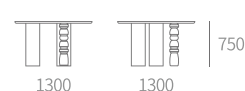

TYPE | T321 - 餐台 Dining table
SIZE | 1300W×1300D×755H