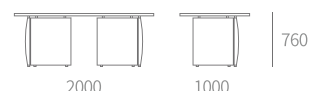

TYPE | T521 - 餐台 Dining table
SIZE | 1500W×1500D×750H (转盘 900)