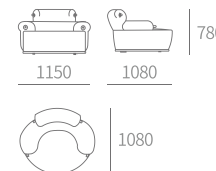

TYPE | WD603 - 沙发 (三位) Sofa
SIZE | 2030W×1000D×720H

TYPE | S340 - 组合沙发 Sofa
SIZE | 3840W×1100D/总宽 1890D×880H

TYPE | S340 - 组合沙发 Sofa
SIZE | 4560W×1100D/总宽 2450D×880H

TYPE | S350 - 沙发 (单位) Sofa
SIZE | 1150W×1080D×780H