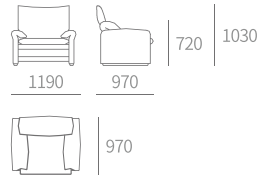

TYPE | S376-沙发 (三位) Sofa
SIZE | 2950W×970D×720/1030H