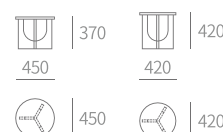

TYPE | LA504 - 茶几 Tea table
SIZE | 1300W×800D×330H

TYPE | LA307 - 茶几 Tea table
SIZE | 1570W×1070D×425H

TYPE | LA510 - 茶几 Tea table
SIZE | 1000W×1000D×360H

TYPE | LC312/LC313 - 角几组合
SIZE | (矮) 450W×450D×370H
(高) 420W×420D×420H