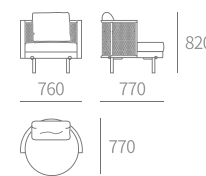

TYPE | A365 - 休闲椅 Leisure chair
SIZE | 900W×990D×720H