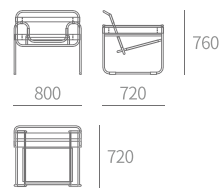

TYPE | A368 - 休闲椅 Leisure chair
SIZE | 720W×1000D×1000H