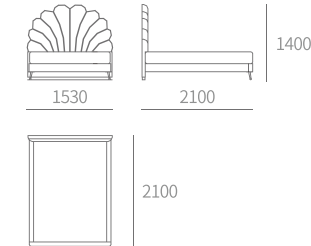

TYPE | B354 - 床 Bed
SIZE | 1980W×2210D×1280H

TYPE | B355 - 床 Bed
SIZE | 2170W×2300D×950H

TYPE | B356 - 床 Bed
SIZE | 2280W×2240D×990H

TYPE | B358 - 床 Bed
SIZE | 3850W×2180D×1270H

TYPE | B369 - 床 Bed
SIZE | 1530W×2100D×1400H