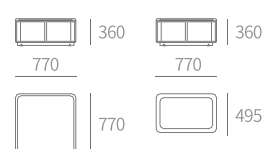

TYPE | LA325-A/B - 茶几组合
SIZE | (大) 1400W×700D×360H
(小) 600W×600D×530H