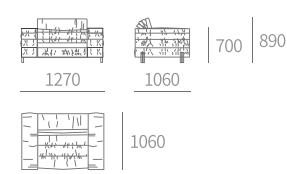

TYPE | WS001-沙发 (四位) Sofa
SIZE | 2750W×1060D×700H/890H