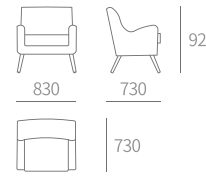

TYPE | A362 - 休闲椅 Leisure chair
SIZE | 760W×770D×820H