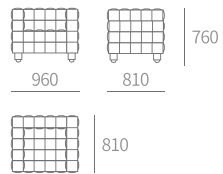

TYPE | S374-沙发 (三位) Sofa
SIZE | 2310W×810D×760H