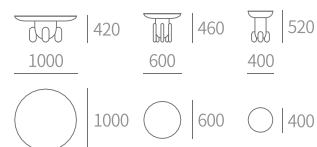

TYPE | LC305 - 角几 Side table
SIZE | 470W×275D×410H