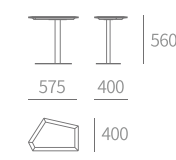

TYPE | LC311 - 角几 Side table
SIZE | 500W×500D×500H