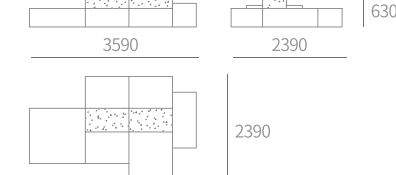

TYPE | S395 - 沙发 (四位) Sofa
SIZE | 2940W×1000D×850H