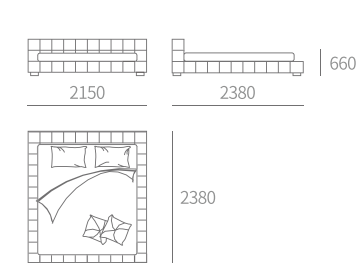

TYPE | WD607 - 餐边柜 Buffet
SIZE | 1600W×400D×780H

TYPE | DC306 - 餐边柜 Buffet
SIZE | 1600W×460D×770H

TYPE | DC501/WD805 - 餐边柜 Buffet
SIZE | 1800W×435D×750H

TYPE | B348 - 床 Bed
SIZE | 2490W×2570D×460H

TYPE | B349 - 床 Bed
SIZE | 2150W×2380D×660H