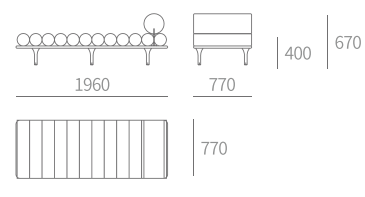

TYPE | S369-沙发 (单位) Sofa
SIZE | 840W×850D×770H