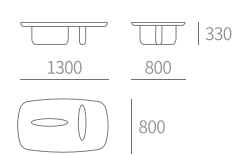

TYPE | LA307 - 茶几 Tea table
SIZE | 1570W×1070D×425H