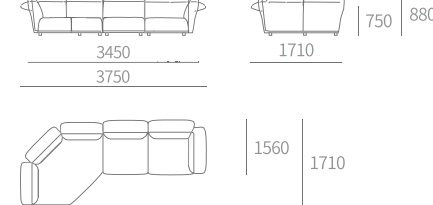

TYPE | S399 - 组合沙发 Sofa
SIZE | 3330W×2390D×630H

TYPE | S399 - 组合沙发 Sofa
SIZE | 3590W×2390D×630H

TYPE | S395 - 沙发 (四位) Sofa
SIZE | 2940W×1000D×850H

TYPE | WD806 - 沙发 (四位) Sofa
SIZE | 2610W×1040D×730H

TYPE | S371 - 沙发 (四位) Sofa
SIZE | 3450/3750W×1560/1710D×750/880H