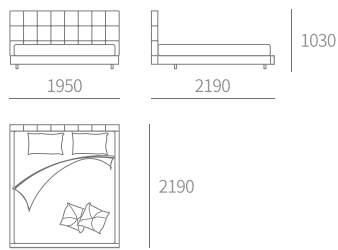

TYPE | LS306-A-床尾凳 Bed end stool
SIZE | 1640W×510D×670H