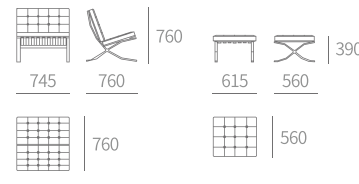

TYPE | A334 - 休闲椅 Leisure chair
SIZE | 740W×725D×740H

TYPE | A332 - 休闲椅 Leisure chair
SIZE | 810W×760D×660H

TYPE | WD801 - 休闲椅 (大号)
SIZE | 1320W×1180D×1080H

TYPE | WD801 - 休闲椅 (中号)
SIZE | 1020W×1180D×960H

TYPE | WD801 - 休闲椅 (中号)
SIZE | 1020W×1180D×960H

TYPE | WD801 - 休闲椅 (小号)
SIZE | 720W×800D×660H

TYPE | A345 - 休闲椅 Leisure chair
SIZE | 530W×1660D×800H

TYPE | A346 - 休闲椅 / 脚踏
SIZE | 745W×760D×760H
615W×560D×390H