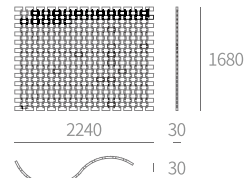

TYPE | T313 - 餐台 Dining table
SIZE | 1500W×1500D×755H

TYPE | WD801 - 玄关 Entrance
SIZE | 1280W×500D×850H

TYPE | E305 - 屏风 Screen
SIZE | 2290W×22D×1800H

TYPE | E302 - 屏风 Screen
SIZE | 2240W×30D×1680H

TYPE | T314 - 餐台 Dining table
SIZE | 2400W×1150D×750H