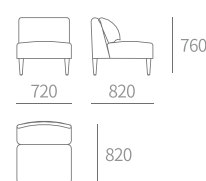

TYPE | A533 - 休闲椅 Leisure chair
SIZE | 950W×840D×720H