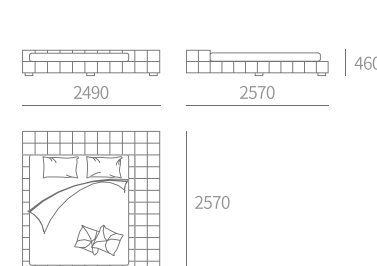

TYPE | WD607 - 餐边柜 Buffet
SIZE | 1600W×400D×780H

TYPE | DC306 - 餐边柜 Buffet
SIZE | 1600W×460D×770H

TYPE | DC501/WD805 - 餐边柜 Buffet
SIZE | 1800W×435D×750H

TYPE | B348 - 床 Bed
SIZE | 2490W×2570D×460H

TYPE | B349 - 床 Bed
SIZE | 2150W×2380D×660H