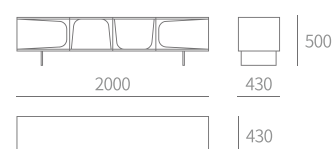

TYPE | B347 - 床 Bed
SIZE | 2640W×2270D×1220H