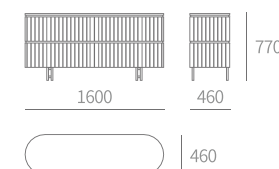

TYPE | DC501/WD805 - 餐边柜 Buffet
SIZE | 1800W×435D×750H