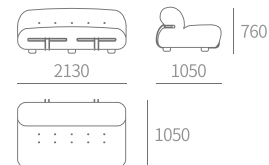

TYPE | S344 - 沙发 (四位) Sofa
SIZE | 2520W×1050D×760H