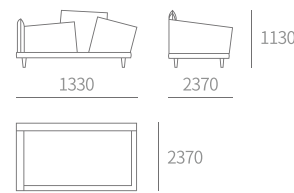

TYPE | B353 - 床 Bed
SIZE | 2320W×2400D×1030H