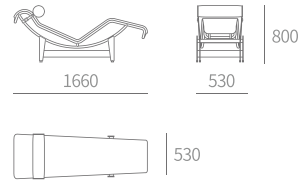

TYPE | A334 - 休闲椅 Leisure chair
SIZE | 740W×725D×740H

TYPE | A332 - 休闲椅 Leisure chair
SIZE | 810W×760D×660H

TYPE | WD801 - 休闲椅 (大号)
SIZE | 1320W×1180D×1080H

TYPE | WD801 - 休闲椅 (中号)
SIZE | 1020W×1180D×960H

TYPE | WD801 - 休闲椅 (中号)
SIZE | 1020W×1180D×960H

TYPE | WD801 - 休闲椅 (小号)
SIZE | 720W×800D×660H

TYPE | A345 - 休闲椅 Leisure chair
SIZE | 530W×1660D×800H

TYPE | A346 - 休闲椅 / 脚踏
SIZE | 745W×760D×760H
615W×560D×390H