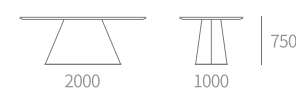

TYPE | T325 - 餐台 Dining table
SIZE | 2200W×1100D×735H

TYPE | T336 - 餐台 Dining table
SIZE | 2000W×900D×740H

TYPE | T338 - 餐台 Dining table
SIZE | 2000W×1000D×750H

TYPE | T339 - 餐台 Dining table
SIZE | 2000W×900D×760H