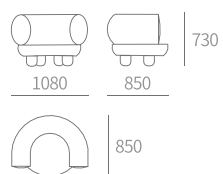

TYPE | S378-沙发 (单位) Sofa
SIZE | 1020W×880D×750H