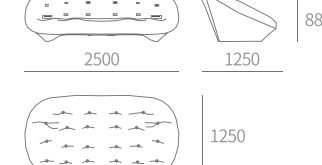

TYPE | WD607 - 沙发 (四位) Sofa
SIZE | 2750W×1060D×680H