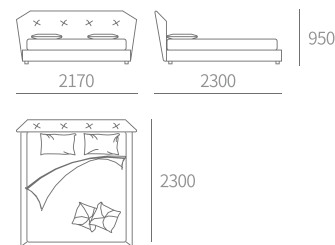

TYPE | B356 - 床 Bed
SIZE | 2280W×2240D×990H