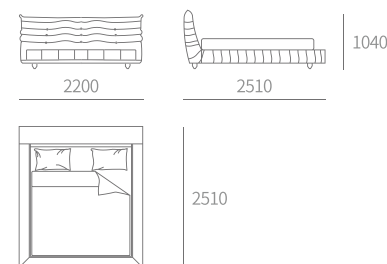

TYPE | B373 - 床 Bed
SIZE | 1865W×2120D×1100H

TYPE | B370 - 床 Bed
SIZE | 1700W×2210D×1190H

TYPE | B374-床 Bed
SIZE | 3080W×2170D×1070H

TYPE | B368-床 Bed
SIZE | 2200W×2510D×1040H

TYPE | B130-床 Bed
SIZE | 2000W×2220D×1070H