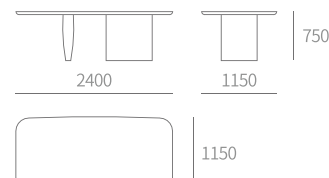

TYPE | T313 - 餐台 Dining table
SIZE | 1500W×1500D×755H

TYPE | WD801 - 玄关 Entrance
SIZE | 1280W×500D×850H

TYPE | E305 - 屏风 Screen
SIZE | 2290W×22D×1800H

TYPE | E302 - 屏风 Screen
SIZE | 2240W×30D×1680H

TYPE | T314 - 餐台 Dining table
SIZE | 2400W×1150D×750H