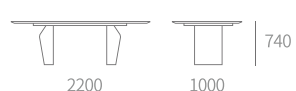

TYPE | T334 - 餐台 Dining table
SIZE | 1300W×1300D×750H