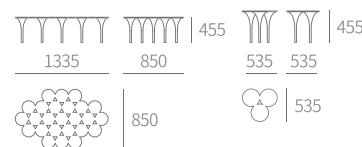

TYPE | WD603 - 茶几组合
SIZE | (大) 900×900×340mm
(小) 600×600×380mm

TYPE | LA318 - 茶几 Tea table
SIZE | 995W×995D×385H

TYPE | LA326 - 茶几 Tea table
SIZE | 1280W×920D×400H

TYPE | LA306A/LC306B - 茶几 Tea table
SIZE | (A) 1335W×850D×455H
(B) 535W×535D×455H