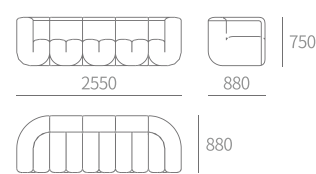

TYPE | S369-沙发 (三位) Sofa
SIZE | 2130W×850D×770H

TYPE | S377-沙发 (单位) Sofa
SIZE | 1080W×850D×730H

TYPE | S378-沙发 (单位) Sofa
SIZE | 1020W×880D×750H

TYPE | S378-组合沙发 sofa
SIZE | 2550W×880D×750H

TYPE | S369-沙发 (四位) Sofa
SIZE | 2700W×850D×770H