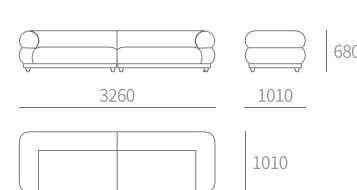

TYPE | S389-B - 沙发 (三位) Sofa
SIZE | 1960W×770D×400/670H