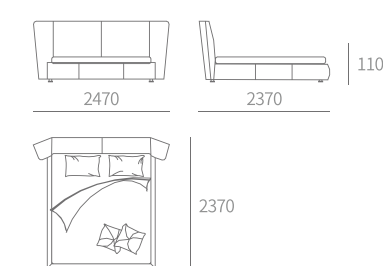

TYPE | DC304 - 餐边柜 Buffet
SIZE | 1485W×500D×1150H

TYPE | DC502 - 餐边柜 Buffet
SIZE | 1815W×460D×670H

TYPE | B344 - 床 Bed
SIZE | 2050W×2470D×730H/920H

TYPE | B345 - 床 Bed
SIZE | 2460W×2450D×920H

TYPE | B346 - 床 Bed
SIZE | 2470W×2370D×1100H