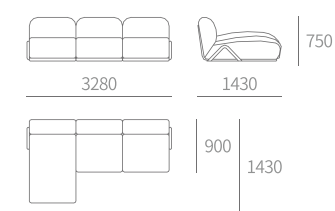

TYPE | S380-B-组合沙发 Sofa
SIZE | 4450W×900/ 总宽 1550D×750H