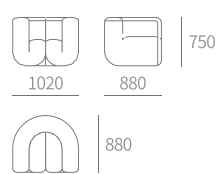

TYPE | S378-组合沙发 sofa
SIZE | 2550W×880D×750H