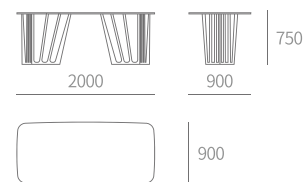

TYPE | T337-B - 餐台 Dining table
SIZE | 2000W×900D×750H

TYPE | T346 - 餐台 Dining table
SIZE | 2000W×900D×740H

TYPE | WD703 - 餐台 Dining table
SIZE | 1800W×900D×750H

TYPE | WD707-餐台 Dining table
SIZE | 2000W×900D×750H