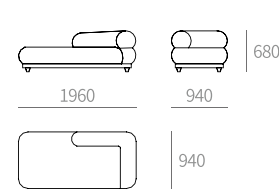

TYPE | S362 - 沙发 (四位) Sofa
SIZE | 3260W×1010D×680H