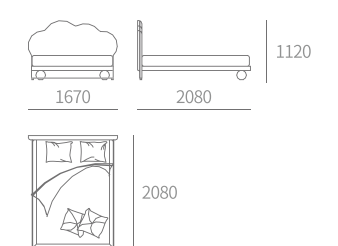

TYPE | B357 - 床 Bed
SIZE | 2050W×2350D×1030H