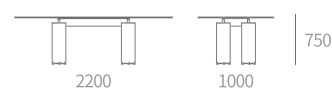

TYPE | T325 - 餐台 Dining table
SIZE | 2200W×1100D×735H

TYPE | T336 - 餐台 Dining table
SIZE | 2000W×900D×740H

TYPE | T338 - 餐台 Dining table
SIZE | 2000W×1000D×750H

TYPE | T339 - 餐台 Dining table
SIZE | 2000W×900D×760H