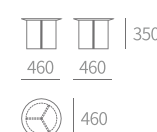

TYPE | LC315 - 角几 Side table
SIZE | 400W×400D×420H