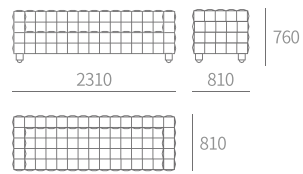

TYPE | S380-A-组合沙发 Sofa
SIZE | 3280W×900/ 总宽 1430D×750H

TYPE | S380-B-组合沙发 Sofa
SIZE | 4450W×900/ 总宽 1550D×750H

TYPE | S374-沙发 (单位) Sofa
SIZE | 960W×810D×760H

TYPE | S374-沙发 (三位) Sofa
SIZE | 2310W×810D×760H