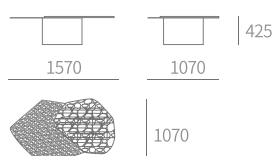

TYPE | LA510 - 茶几 Tea table
SIZE | 1000W×1000D×360H