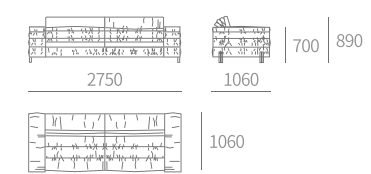

TYPE | S367-沙发 (三位) Sofa
SIZE | 2430W×830/ 总宽 1150D×770H