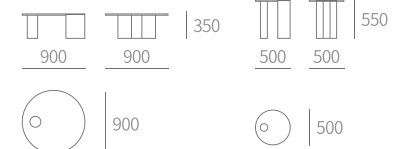

TYPE | LA305-A/B - 茶几组合 Tea table
SIZE | (大) 1100W×1100D×340H
(小) 600W×600D×420H