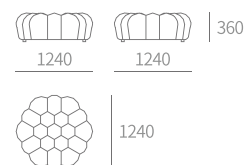

TYPE | S350 - 沙发 (三位) Sofa
SIZE | 2160W×1080D×780H

TYPE | S355 - 组合沙发 Sofa
SIZE | 260W×1050D×740H

TYPE | S349 - 脚踏 (小) pedal
SIZE | 800W×800D×380H

TYPE | S349 - 脚踏 (大) pedal
SIZE | 1240W×1240D×360H

TYPE | S349 - 沙发 (单位) Sofa
SIZE | 1200W×1150D×760H