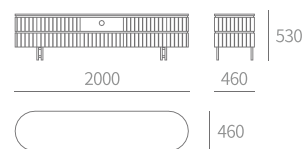

TYPE | LC319 - 角几 Corner table
SIZE | 450W×450D×490H

TYPE | LC320 - 角几 Corner table
SIZE | 500W×500D×515H

TYPE | LT305 - 电视柜 TV cabinet
SIZE | 2000W×460D×530H

TYPE | LT501 - 电视柜 TV cabinet
SIZE | 2000W×400D×540H