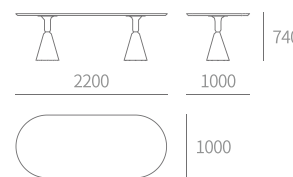

TYPE | T322 - B - 洽谈桌 / 边几
SIZE | 1000W×1000D×735H

TYPE | T322 - C - 洽谈桌 / 边几
SIZE | 1000W×1000D×735H

TYPE | T322 - D - 洽谈桌 / 边几
SIZE | 1000W×1000D×735H

TYPE | T320 - 餐台 Dining table
SIZE | 2200W×1000D×740H