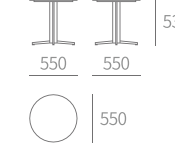

TYPE | WD610 - 角几 Corner table
SIZE | 410W×410D×520H