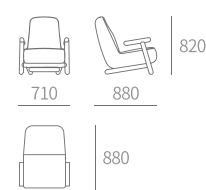

TYPE | WD708 - 休闲椅 Leisure chair
SIZE | 680W×850D×820H