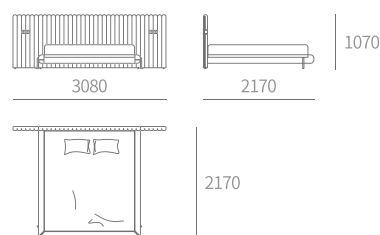

TYPE | B373 - 床 Bed
SIZE | 1865W×2120D×1100H

TYPE | B370 - 床 Bed
SIZE | 1700W×2210D×1190H

TYPE | B374-床 Bed
SIZE | 3080W×2170D×1070H

TYPE | B368-床 Bed
SIZE | 2200W×2510D×1040H

TYPE | B130-床 Bed
SIZE | 2000W×2220D×1070H