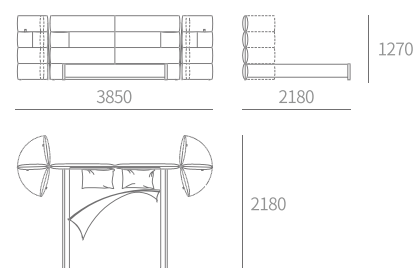

TYPE | B354 - 床 Bed
SIZE | 1980W×2210D×1280H

TYPE | B355 - 床 Bed
SIZE | 2170W×2300D×950H

TYPE | B356 - 床 Bed
SIZE | 2280W×2240D×990H

TYPE | B358 - 床 Bed
SIZE | 3850W×2180D×1270H

TYPE | B369 - 床 Bed
SIZE | 1530W×2100D×1400H