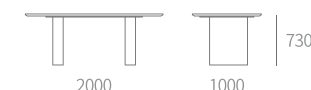

TYPE | T343 - 餐台 Dining table
SIZE | 1500W×1500D×750H