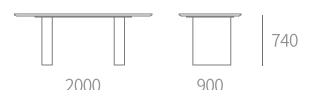

TYPE | T342 - 餐台 Dining table
SIZE | 2000W×1000D×730H