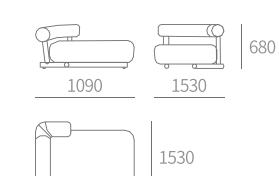

TYPE | S343 - 沙发 (单位) Sofa
SIZE | 990W×820D×680H

TYPE | S343 - 沙发 (左贵妃) Sofa
SIZE | 1090W×1530D×680H

TYPE | S343 - 沙发 (三位) Sofa
SIZE | 1700W×820D×680H

TYPE | A339 - 休闲椅 Leisure chair
SIZE | 790W×720D×720H