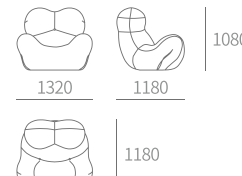

TYPE | WD801 - 休闲椅 (中号)
SIZE | 1020W×1180D×960H