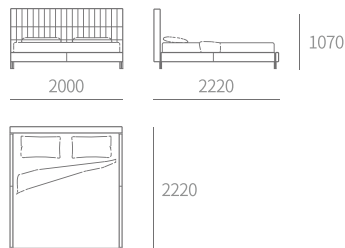

TYPE | B373 - 床 Bed
SIZE | 1865W×2120D×1100H

TYPE | B370 - 床 Bed
SIZE | 1700W×2210D×1190H

TYPE | B374-床 Bed
SIZE | 3080W×2170D×1070H

TYPE | B368-床 Bed
SIZE | 2200W×2510D×1040H

TYPE | B130-床 Bed
SIZE | 2000W×2220D×1070H