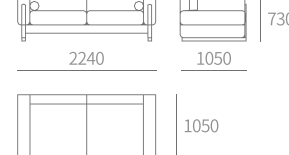

TYPE | S397 - 组合沙发 Sofa
SIZE | 3530W×1050D/总宽 2050D×680H