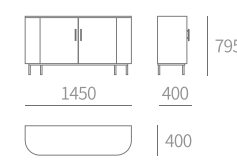

TYPE | WD707 - 餐边柜 Buffet
SIZE | 1600W×400D×850H