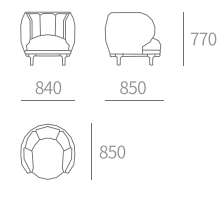

TYPE | WD808--沙发 (四位) Sofa
SIZE | 2500W×1000D×860H

TYPE | WD808--沙发 (四位) Sofa
SIZE | 2500W×1200D×860H

TYPE | S389-A 沙发 (三位) Sofa
SIZE | 1960W×770D×400/670H

TYPE | S369-沙发 (单位) Sofa
SIZE | 840W×850D×770H

TYPE | S369-沙发 (两位) Sofa
SIZE | 1560W×850D×770H