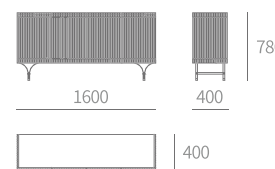

TYPE | DC306 - 餐边柜 Buffet
SIZE | 1600W×460D×770H