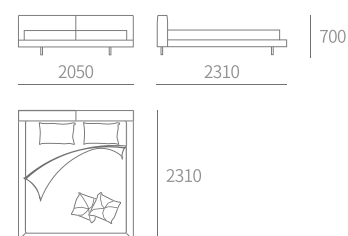

TYPE | B520-床 Bed
SIZE | 2250W×2470D×950H

TYPE | B525-床 Bed
SIZE | 1950W×2310D×950H

TYPE | WD601-床 Bed
SIZE | 2320W×2300D×1170H

TYPE | B376-床 Bed
SIZE | 2050W×2310D×700H

TYPE | B377-床 Bed
SIZE | 2080W×2340D×950H