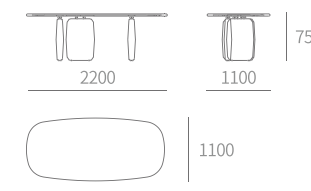

TYPE | P303 - 玄关 Entrance
SIZE | 1400W×400D×770H

TYPE | P306 - 玄关 Entrance
SIZE | 1800W×400D×825H

TYPE | P307 - 玄关 Entrance
SIZE | 1290W×390D×860H

TYPE | T212 - 餐台 Dining table
SIZE | 1350W×1350D×760H

TYPE | T311 - 餐台 Dining table
SIZE | 2200W×1100D×750H