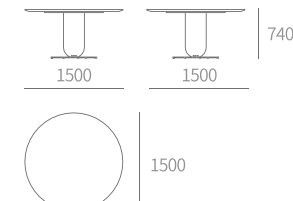

TYPE | T319 - 餐台 Dining table
SIZE | 1000W×1000D×740H