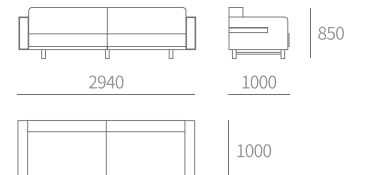

TYPE | WD806 - 沙发 (四位) Sofa
SIZE | 2610W×1040D×730H