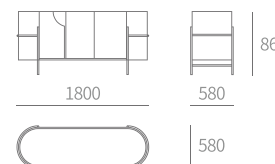

TYPE | WD723 - 餐边柜 Buffet
SIZE | 1450W×400D×795H