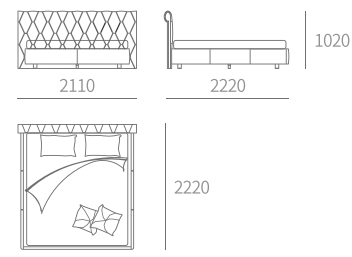

TYPE | B510-床 Bed
SIZE | 2100W×2250D×1030H