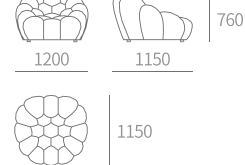

TYPE | S350 - 沙发 (三位) Sofa
SIZE | 2160W×1080D×780H

TYPE | S355 - 组合沙发 Sofa
SIZE | 260W×1050D×740H

TYPE | S349 - 脚踏 (小) pedal
SIZE | 800W×800D×380H

TYPE | S349 - 脚踏 (大) pedal
SIZE | 1240W×1240D×360H

TYPE | S349 - 沙发 (单位) Sofa
SIZE | 1200W×1150D×760H