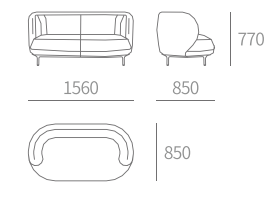

TYPE | WD808--沙发 (四位) Sofa
SIZE | 2500W×1000D×860H

TYPE | WD808--沙发 (四位) Sofa
SIZE | 2500W×1200D×860H

TYPE | S389-A 沙发 (三位) Sofa
SIZE | 1960W×770D×400/670H

TYPE | S369-沙发 (单位) Sofa
SIZE | 840W×850D×770H

TYPE | S369-沙发 (两位) Sofa
SIZE | 1560W×850D×770H