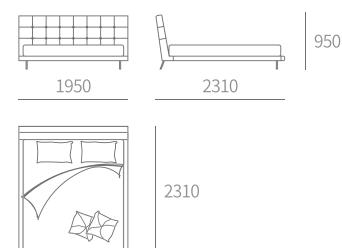

TYPE | WD601-床 Bed
SIZE | 2320W×2300D×1170H