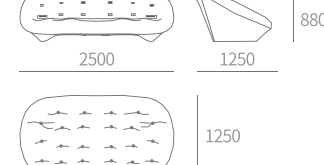

TYPE | S351 - 沙发 (三位) Sofa
SIZE | 2500W×1250D×880H