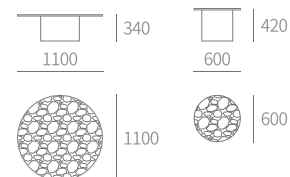

TYPE | LA316 - 茶几组合
SIZE | (A) 1200W×1200D×380H
(B) 800W×800D×450H
(C) 1000W×1000D×450H
(D) 800W×800D×510H