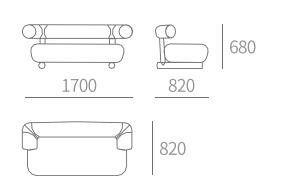

TYPE | S343 - 沙发 (单位) Sofa
SIZE | 990W×820D×680H

TYPE | S343 - 沙发 (左贵妃) Sofa
SIZE | 1090W×1530D×680H

TYPE | S343 - 沙发 (三位) Sofa
SIZE | 1700W×820D×680H

TYPE | A339 - 休闲椅 Leisure chair
SIZE | 790W×720D×720H