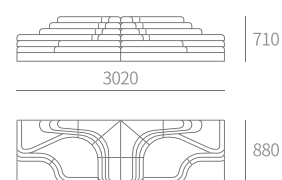

TYPE | S376-沙发 (单位) Sofa
SIZE | 1190W×970D×720/1030H

TYPE | S376-沙发 (三位) Sofa
SIZE | 2950W×970D×720/1030H

TYPE | S370-组合沙发 Sofa
SIZE | 3020W×880D×710H

TYPE | S380-A - 休闲椅 Leisure chair
SIZE | 880W×900D×750H