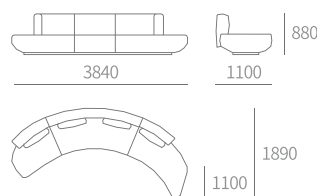

TYPE | S340 - 组合沙发 Sofa
SIZE | 4560W×1100D/总宽 2450D×880H