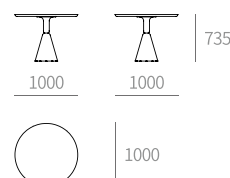

TYPE | T320 - 餐台 Dining table
SIZE | 2200W×1000D×740H