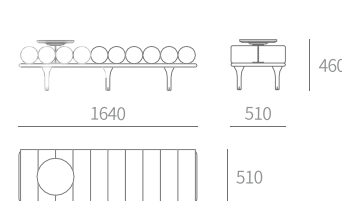

TYPE | E304-A/B-挂衣架 Coat rack
SIZE | 330W×330D×1800H