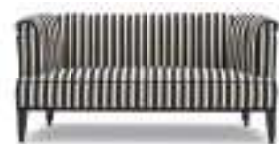

TYPE | S343 - 沙发 (单位) Sofa
SIZE | 990W×820D×680H

TYPE | S343 - 沙发 (左贵妃) Sofa
SIZE | 1090W×1530D×680H

TYPE | S343 - 沙发 (三位) Sofa
SIZE | 1700W×820D×680H

TYPE | A339 - 休闲椅 Leisure chair
SIZE | 790W×720D×720H