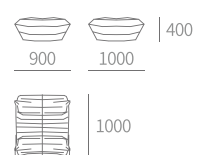

TYPE | WD603 - 沙发 (单位)
SIZE | 900W×1000D×720H