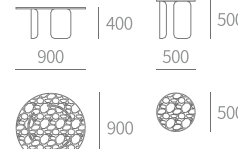

TYPE | WD805 - 茶几组合 Tea table
SIZE | (大) 1100W×1100D×310H
(小) 500W×500D×450H