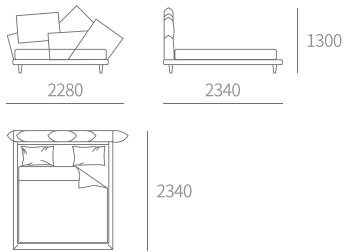

TYPE | B321 - 床 Bed
SIZE | 2560W×2340D×1150H

TYPE | WD601 - 餐边柜 Buffet
SIZE | 1800W×580D×860H

TYPE | WD723 - 餐边柜 Buffet
SIZE | 1450W×400D×795H

TYPE | WD707 - 餐边柜 Buffet
SIZE | 1600W×400D×850H

TYPE | B350 - 床 Bed
SIZE | 2280W×2340D×1300H