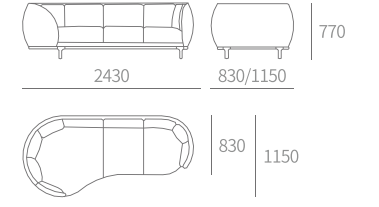

TYPE | WD808--沙发 (四位) Sofa
SIZE | 2500W×1000D×860H

TYPE | WD808--沙发 (四位) Sofa
SIZE | 2500W×1200D×860H

TYPE | S389-A 沙发 (三位) Sofa
SIZE | 1960W×770D×400/670H

TYPE | S369-沙发 (单位) Sofa
SIZE | 840W×850D×770H

TYPE | S369-沙发 (两位) Sofa
SIZE | 1560W×850D×770H