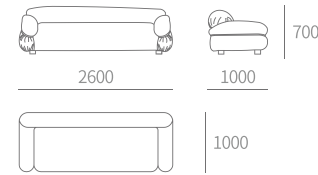

TYPE | S369-沙发 (五位) Sofa
SIZE | 3270W×850D×770H

TYPE | S364-沙发 (三位) Sofa
SIZE | 3500W×1000D×760H

TYPE | S382 - 沙发 (单位) Sofa
SIZE | 1160W×1000D×700H

TYPE | S382 - 沙发 (四位) Sofa
SIZE | 2600W×1000D×700H

TYPE | WD713 - 沙发 (四位) Sofa
SIZE | 2880W×1140D×780H