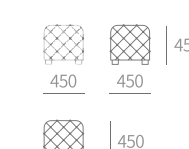

TYPE | N325 - 床头柜 Bedside cabinet
SIZE | 450W×420D×525H

TYPE | LS508 - 方凳 Square stool
SIZE | 450W×450D×440H

TYPE | LS305 - 圆凳 Round stool
SIZE | 640W×640D×400H

TYPE | WD606 - 方凳 Square stool
SIZE | 450W×450D×450H