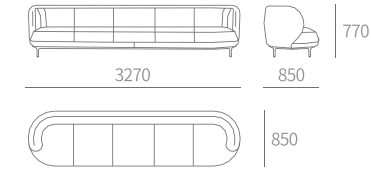

TYPE | S364-沙发 (三位) Sofa
SIZE | 3500W×1000D×760H