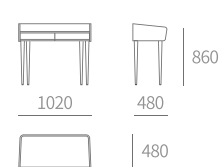

TYPE | B382-床 Bed
SIZE | 2040W×2460D×970H

TYPE | B509-床 Bed
SIZE | 2110W×2220D×1020H

TYPE | B510-床 Bed
SIZE | 2100W×2250D×1030H

TYPE | DT301-妆台 Dresser
SIZE | 1020W×480D×860H

TYPE | DT302-妆台 Dresser
SIZE | 1200W×600D×760H