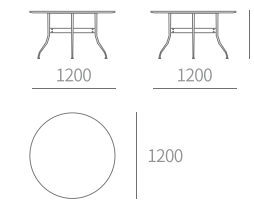

TYPE | T315 - A - 洽谈桌 / 边几
SIZE | 1050W×1010D×750H

TYPE | T318 - 餐台 Dining table
SIZE | 1500W×1500D×740H

TYPE | T319 - 餐台 Dining table
SIZE | 1000W×1000D×740H

TYPE | T309 - 餐台 Dining table
SIZE | 1200W×1200D×765H