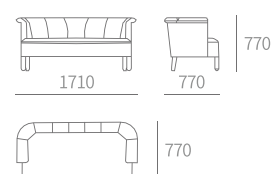

TYPE | WD2102 - 休闲椅 / 脚踏 Leisure chair
SIZE | 840W×850D×850H
630W×540D×430H