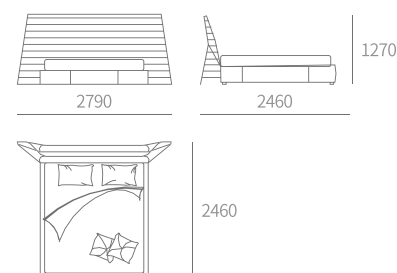

TYPE | B367 - 床 Bed
SIZE | 1670W×2080D×1120H

TYPE | B357 - 床 Bed
SIZE | 2050W×2350D×1030H

TYPE | B360 - 床 Bed
SIZE | 2210W×2480D×910/1180H

TYPE | B362 - 床 Bed
SIZE | 2070W×2340D×890H

TYPE | B352 - 床 Bed
SIZE | 2790W×2460D×1270H