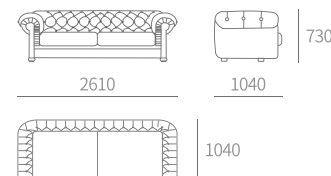

TYPE | S399 - 组合沙发 Sofa
SIZE | 3330W×2390D×630H

TYPE | S399 - 组合沙发 Sofa
SIZE | 3590W×2390D×630H

TYPE | S395 - 沙发 (四位) Sofa
SIZE | 2940W×1000D×850H

TYPE | WD806 - 沙发 (四位) Sofa
SIZE | 2610W×1040D×730H

TYPE | S371 - 沙发 (四位) Sofa
SIZE | 3450/3750W×1560/1710D×750/880H