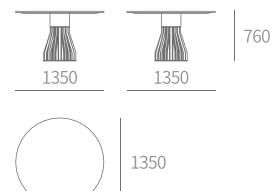

TYPE | P303 - 玄关 Entrance
SIZE | 1400W×400D×770H

TYPE | P306 - 玄关 Entrance
SIZE | 1800W×400D×825H

TYPE | P307 - 玄关 Entrance
SIZE | 1290W×390D×860H

TYPE | T212 - 餐台 Dining table
SIZE | 1350W×1350D×760H

TYPE | T311 - 餐台 Dining table
SIZE | 2200W×1100D×750H