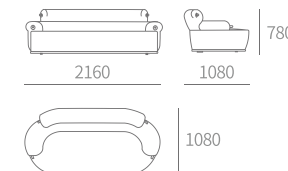

TYPE | S355 - 组合沙发 Sofa
SIZE | 260W×1050D×740H