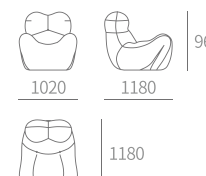

TYPE | A334 - 休闲椅 Leisure chair
SIZE | 740W×725D×740H

TYPE | A332 - 休闲椅 Leisure chair
SIZE | 810W×760D×660H

TYPE | WD801 - 休闲椅 (大号)
SIZE | 1320W×1180D×1080H

TYPE | WD801 - 休闲椅 (中号)
SIZE | 1020W×1180D×960H