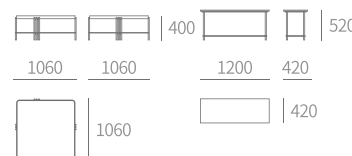

TYPE | LC309-A - 角几 Side table
SIZE | 550W×550D×560H

TYPE | LC309-B - 角几 Side table
SIZE | 575W×400D×560H

TYPE | LC311 - 角几 Side table
SIZE | 500W×500D×500H

TYPE | WD602 - 茶几 Tea table
SIZE | (方) 1060W×1060D×400H
(长) 1200W×420D×520H