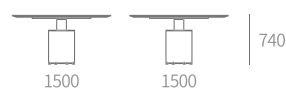

TYPE | T324 - 餐台 Dining table
SIZE | 2200W×1000D×750H