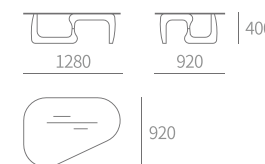

TYPE | WD603 - 茶几组合
SIZE | (大) 900×900×340mm
(小) 600×600×380mm

TYPE | LA318 - 茶几 Tea table
SIZE | 995W×995D×385H

TYPE | LA326 - 茶几 Tea table
SIZE | 1280W×920D×400H

TYPE | LA306A/LC306B - 茶几 Tea table
SIZE | (A) 1335W×850D×455H
(B) 535W×535D×455H