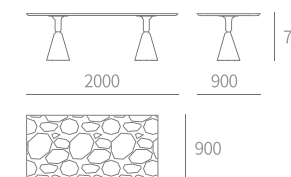

TYPE | T322 - 餐台 Dining table
SIZE | 900W×900D×745H