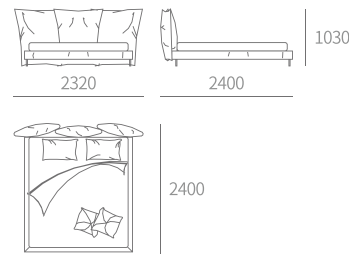

TYPE | B371 - 床 Bed
SIZE | 1980W×2240D×950H