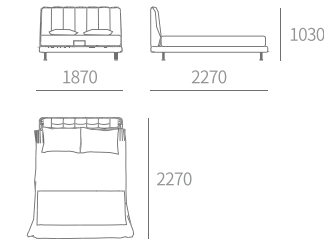

TYPE | B351 - 床 Bed
SIZE | 1330W×2370D×1130H

TYPE | B353 - 床 Bed
SIZE | 2320W×2400D×1030H

TYPE | B371 - 床 Bed
SIZE | 1980W×2240D×950H

TYPE | B359 - 床 Bed
SIZE | 1870W×2270D×1030H

TYPE | B372 - 床 Bed
SIZE | 2230W×2320D×1060H