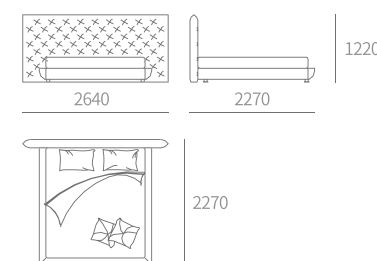

TYPE | B335 - 床 Bed
SIZE | 2020W×2450D×790H