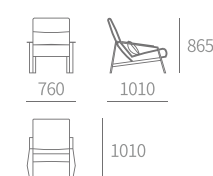

TYPE | A325 - 休闲椅 Leisure chair
SIZE | 830W×730D×920H

TYPE | A362 - 休闲椅 Leisure chair
SIZE | 760W×770D×820H

TYPE | A365 - 休闲椅 Leisure chair
SIZE | 900W×990D×720H

TYPE | A367 - 休闲椅 Leisure chair
SIZE | 760W×1010D×865H