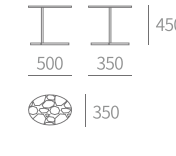

TYPE | LC325 - 角几 Side table
SIZE | 550W×550D×535H