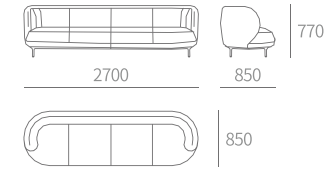

TYPE | S369-沙发 (三位) Sofa
SIZE | 2130W×850D×770H

TYPE | S377-沙发 (单位) Sofa
SIZE | 1080W×850D×730H

TYPE | S378-沙发 (单位) Sofa
SIZE | 1020W×880D×750H

TYPE | S378-组合沙发 sofa
SIZE | 2550W×880D×750H

TYPE | S369-沙发 (四位) Sofa
SIZE | 2700W×850D×770H