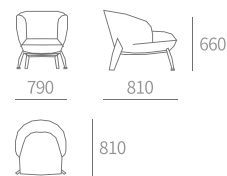

TYPE | A701 - 休闲椅 Leisure chair
SIZE | 710W×880D×820H

TYPE | WD708 - 休闲椅 Leisure chair
SIZE | 680W×850D×820H

TYPE | WD723 - 休闲椅 Leisure chair
SIZE | 580W×550D×680H

TYPE | A324 - 休闲椅 Leisure chair
SIZE | 790W×810D×660H

TYPE | A334 - 休闲椅 Leisure chair
SIZE | 740W×725D×740H

TYPE | A332 - 休闲椅 Leisure chair
SIZE | 810W×760D×660H

TYPE | WD801 - 休闲椅 (大号)
SIZE | 1320W×1180D×1080H

TYPE | WD801 - 休闲椅 (中号)
SIZE | 1020W×1180D×960H