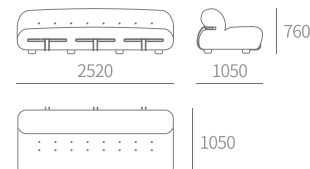

TYPE | S342 - 沙发 (单位) Sofa
SIZE | 1250W×990D×720H