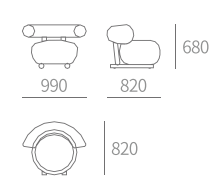

TYPE | S343 - 沙发 (单位) Sofa
SIZE | 990W×820D×680H

TYPE | S343 - 沙发 (左贵妃) Sofa
SIZE | 1090W×1530D×680H

TYPE | S343 - 沙发 (三位) Sofa
SIZE | 1700W×820D×680H

TYPE | A339 - 休闲椅 Leisure chair
SIZE | 790W×720D×720H