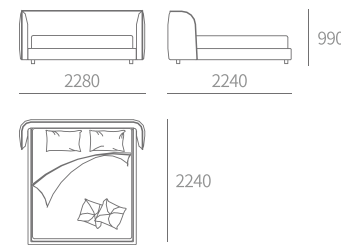

TYPE | B358 - 床 Bed
SIZE | 3850W×2180D×1270H