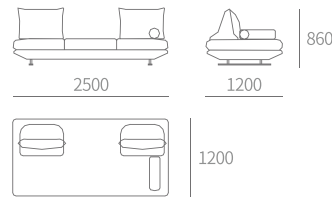

TYPE | S389-A 沙发 (三位) Sofa
SIZE | 1960W×770D×400/670H