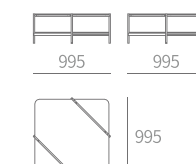

TYPE | WD603 - 茶几组合
SIZE | (大) 900×900×340mm
(小) 600×600×380mm

TYPE | LA318 - 茶几 Tea table
SIZE | 995W×995D×385H

TYPE | LA326 - 茶几 Tea table
SIZE | 1280W×920D×400H

TYPE | LA306A/LC306B - 茶几 Tea table
SIZE | (A) 1335W×850D×455H
(B) 535W×535D×455H