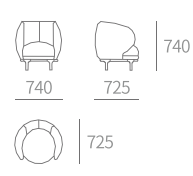

TYPE | A701 - 休闲椅 Leisure chair
SIZE | 710W×880D×820H

TYPE | WD708 - 休闲椅 Leisure chair
SIZE | 680W×850D×820H

TYPE | WD723 - 休闲椅 Leisure chair
SIZE | 580W×550D×680H

TYPE | A324 - 休闲椅 Leisure chair
SIZE | 790W×810D×660H

TYPE | A334 - 休闲椅 Leisure chair
SIZE | 740W×725D×740H

TYPE | A332 - 休闲椅 Leisure chair
SIZE | 810W×760D×660H

TYPE | WD801 - 休闲椅 (大号)
SIZE | 1320W×1180D×1080H

TYPE | WD801 - 休闲椅 (中号)
SIZE | 1020W×1180D×960H