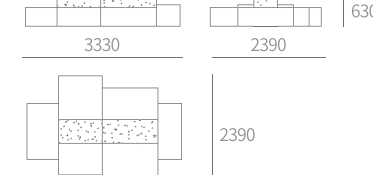

TYPE | S399 - 组合沙发 Sofa
SIZE | 3590W×2390D×630H