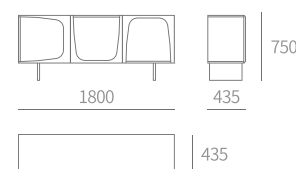

TYPE | B348 - 床 Bed
SIZE | 2490W×2570D×460H