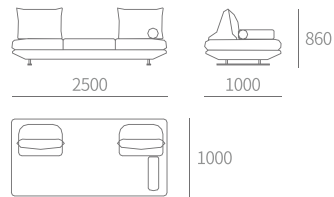

TYPE | WD808--沙发 (四位) Sofa
SIZE | 2500W×1200D×860H