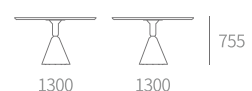

TYPE | WD601 - 餐台 Dining table
SIZE | 1600W×800D×750H

TYPE | T333 - 餐台 Dining table
SIZE | 2200W×1000D×740H

TYPE | T334 - 餐台 Dining table
SIZE | 1300W×1300D×750H

TYPE | T321 - 餐台 Dining table
SIZE | 1300W×1300D×755H