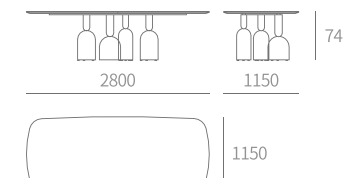

TYPE | T317 - 餐台 Dining table
SIZE | 1500W×1500D×750H