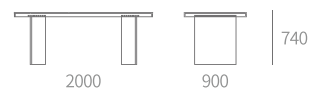

TYPE | T325 - 餐台 Dining table
SIZE | 2200W×1100D×735H

TYPE | T336 - 餐台 Dining table
SIZE | 2000W×900D×740H

TYPE | T338 - 餐台 Dining table
SIZE | 2000W×1000D×750H

TYPE | T339 - 餐台 Dining table
SIZE | 2000W×900D×760H