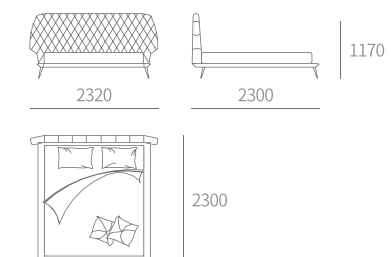

TYPE | B376-床 Bed
SIZE | 2050W×2310D×700H