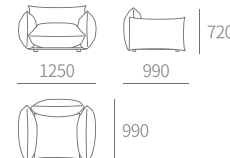

TYPE | S342 - 组合沙发 Sofa
SIZE | 3290W×990D×720H