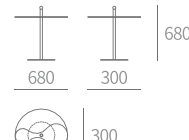

TYPE | LC507 - 角几 Side table
SIZE | 500W×350D×450H

TYPE | LC325 - 角几 Side table
SIZE | 550W×550D×535H

TYPE | WD610 - 角几 Corner table
SIZE | 410W×410D×520H

TYPE | WD713 - 角几 Corner table
SIZE | 680W×200/300D×680H