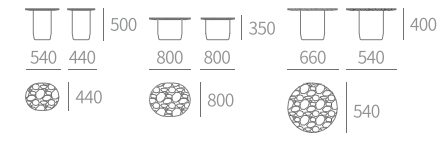

TYPE | A347 - 休闲椅 Leisure chair
SIZE | 950W×1160D×800H

TYPE | A352 - 休闲椅 Leisure chair
SIZE | 720W×1450D×810H

TYPE | LA328A/B - 茶几组合
SIZE | (A) 1280W×1190D×320H
(B) 1280W×1190D×320H

TYPE | LA512 - 茶几组合
SIZE | (白) 660W×540D×400H
(黑) 800W×800D×350H
(蓝) 540W×440D×500H