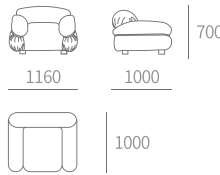

TYPE | S369-沙发 (五位) Sofa
SIZE | 3270W×850D×770H

TYPE | S364-沙发 (三位) Sofa
SIZE | 3500W×1000D×760H

TYPE | S382 - 沙发 (单位) Sofa
SIZE | 1160W×1000D×700H

TYPE | S382 - 沙发 (四位) Sofa
SIZE | 2600W×1000D×700H

TYPE | WD713 - 沙发 (四位) Sofa
SIZE | 2880W×1140D×780H