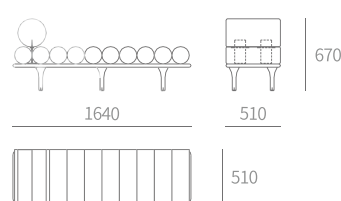

TYPE | LS306-B-床尾凳 Bed end stool
SIZE | 1640W×510D×460H