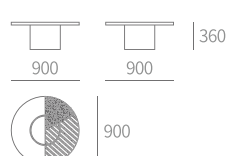

TYPE | LC314 - 角几 Side table
SIZE | 460W×460D×350H

TYPE | LC315 - 角几 Side table
SIZE | 400W×400D×420H

TYPE | LC321 - 角几 Side table
SIZE | 500W×500D×485H

TYPE | WD801 - 茶几 Tea table
SIZE | 800W×800D×400H

TYPE | LA335 - 茶几 Tea table
SIZE | 900W×900D×360H