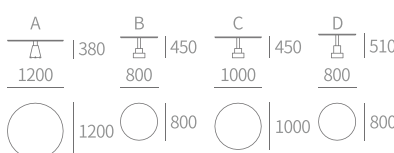

TYPE | LA319/LC307 - 茶几组合
SIZE | (大) 900W×900D×335H
(小) 600W×600D×440H