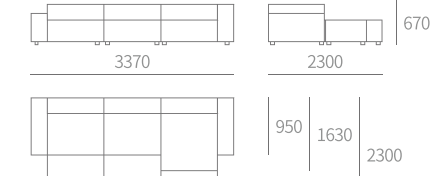

TYPE | S343 - 沙发 (单位) Sofa
SIZE | 990W×820D×680H

TYPE | S343 - 沙发 (左贵妃) Sofa
SIZE | 1090W×1530D×680H

TYPE | S343 - 沙发 (三位) Sofa
SIZE | 1700W×820D×680H

TYPE | A339 - 休闲椅 Leisure chair
SIZE | 790W×720D×720H