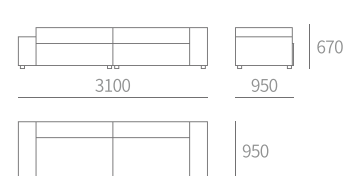

TYPE | S398-B - 组合沙发 Sofa
SIZE | 3980W×950D×670H