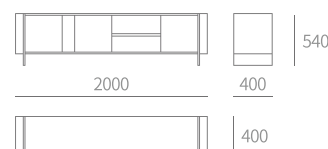

TYPE | LC319 - 角几 Corner table
SIZE | 450W×450D×490H

TYPE | LC320 - 角几 Corner table
SIZE | 500W×500D×515H

TYPE | LT305 - 电视柜 TV cabinet
SIZE | 2000W×460D×530H

TYPE | LT501 - 电视柜 TV cabinet
SIZE | 2000W×400D×540H