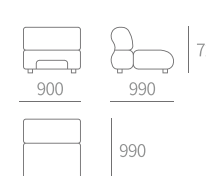

TYPE | A367 - 休闲椅 Leisure chair
SIZE | 760W×1010D×865H