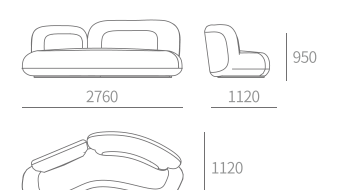

TYPE | S398-A - 沙发 (四位) Sofa
SIZE | 3100W×950D×670H