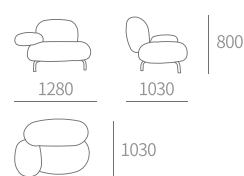

TYPE | S334 - 沙发 (三位) Sofa
SIZE | 2200W×1060D×750/870H