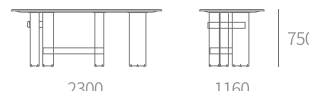

TYPE | T341 - 餐台 Dining table
SIZE | 2000W×900D×740H

TYPE | T342 - 餐台 Dining table
SIZE | 2000W×1000D×730H

TYPE | T343 - 餐台 Dining table
SIZE | 1500W×1500D×750H

TYPE | T328 - 餐台 Dining table
SIZE | 2300W×1160D×750H