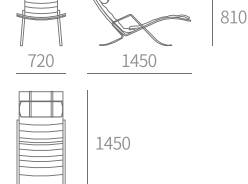

TYPE | LA328A/B - 茶几组合
SIZE | (A) 1280W×1190D×320H
(B) 1280W×1190D×320H