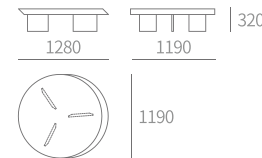

TYPE | LA512 - 茶几组合
SIZE | (白) 660W×540D×400H
(黑) 800W×800D×350H
(蓝) 540W×440D×500H