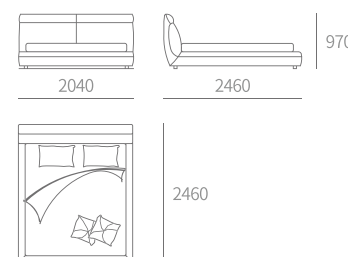

TYPE | B509-床 Bed
SIZE | 2110W×2220D×1020H