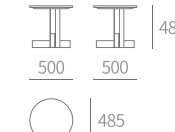

TYPE | WD801 - 茶几 Tea table
SIZE | 800W×800D×400H