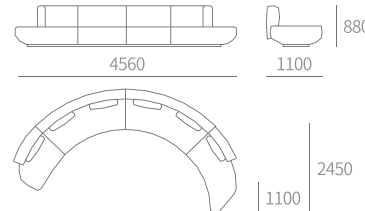

TYPE | S350 - 沙发 (单位) Sofa
SIZE | 1150W×1080D×780H