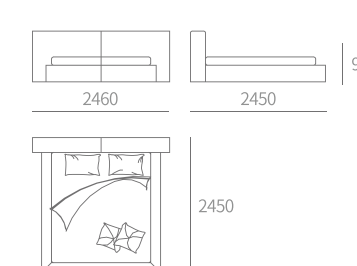

TYPE | DC304 - 餐边柜 Buffet
SIZE | 1485W×500D×1150H

TYPE | DC502 - 餐边柜 Buffet
SIZE | 1815W×460D×670H

TYPE | B344 - 床 Bed
SIZE | 2050W×2470D×730H/920H

TYPE | B345 - 床 Bed
SIZE | 2460W×2450D×920H

TYPE | B346 - 床 Bed
SIZE | 2470W×2370D×1100H