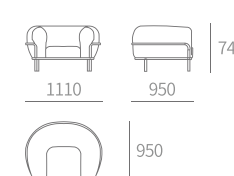

TYPE | S386 - 沙发 (双位) Sofa
SIZE | 1680W×950D×740H