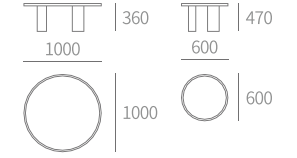

TYPE | WD605 - 茶几组合 Tea table
SIZE | 圆墩 700W×700D×310H
木质茶几 700W×700D×410H