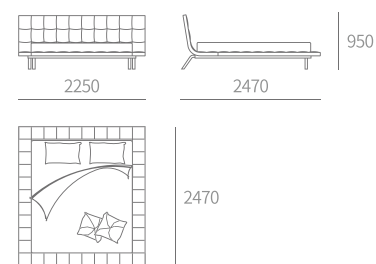

TYPE | B525-床 Bed
SIZE | 1950W×2310D×950H