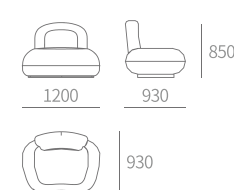

TYPE | S359 - 沙发 (四位) Sofa
SIZE | 2760W×1120D×950H