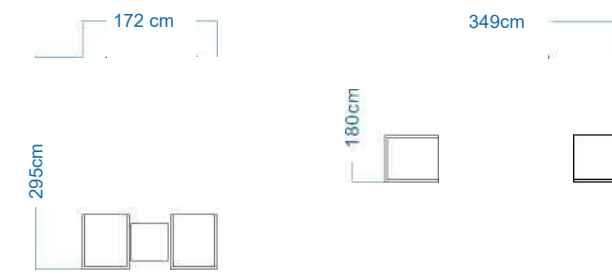

TAGG = GLASS TOP

APOLLO P95-96

CTX710
L70xW70xH74CM

CTXS710.R7
L136xW136xH83CM

CTX710.ST6
Ø 57xH60CM

CTX710.ST
Ø 44xH35CM

LA VIDA P.14/18/103-104

CAA656
L55xW54xH78CM