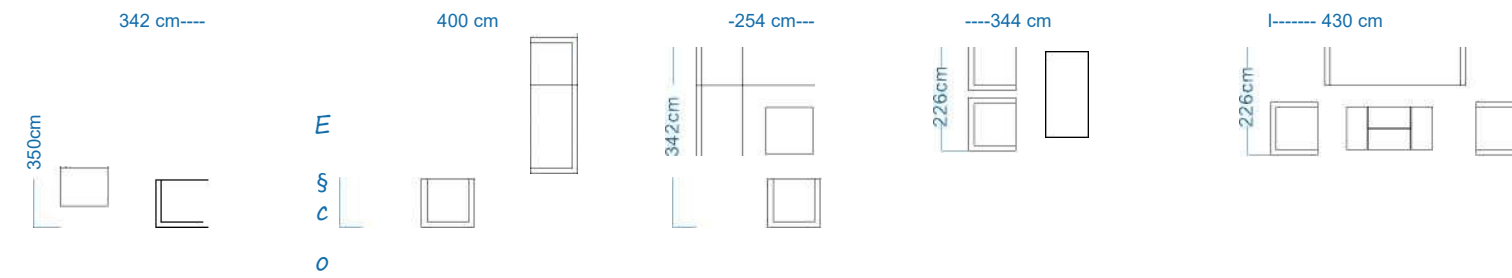

FERMO P.23-30

CAWS =TEAK TOP
CAAS=ALU TOP

FRAME

FABRIC (MAIN COLORS)

TEAK